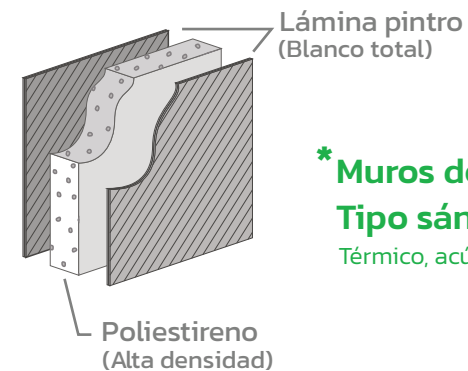

Especificaciones:

Unidad móvil fabricada con estructura de acero y Muropanel de 3", acústico, térmico e ignífugo, toldo en lámina de aluminio sellado en una sola pieza, Ventanas de aluminio blanco con cristal de 6mm, puerta de acceso de aluminio con marco exterior metálico, suspensión en un eje sencillo con rin 15", 5 birlos, sin frenos.

Incluye:

- Tirón fijo de acero con sistema de nivelación mecánico
- Luces de navegación y reflejante reglamentario
- Centro de carga con clavija
- Sistema de enganche con cadenas de seguridad
- Gato de estacionamiento
- Instalación eléctrica, apagadores y contactos duplex
- Tomas de corriente de 127V
- Piso laminado de tráfico pesado
- Techo interior con falso plafón reticulado
- Aire acondicionado tipo minisplit de 12,000 btu.
- Escalera de ascenso
- Torres de nivelación

Lámina pintro
(Blanco total)

*** Muros de panel
Tipo sándwich de 3"**
Térmico, acústico e ignífugo.

Garantía

- **1 año** en defectos de soldadura de chasis, bastidor y flecha.
- **6 meses** en el kit de suspensión (eje, baleros, maza, muelles, perchas).
- **6 meses** en llantas, rines y luces de navegación.
- **1 año** en muros, falso plafón, luminarias, instalación eléctrica, puertas y ventanas.