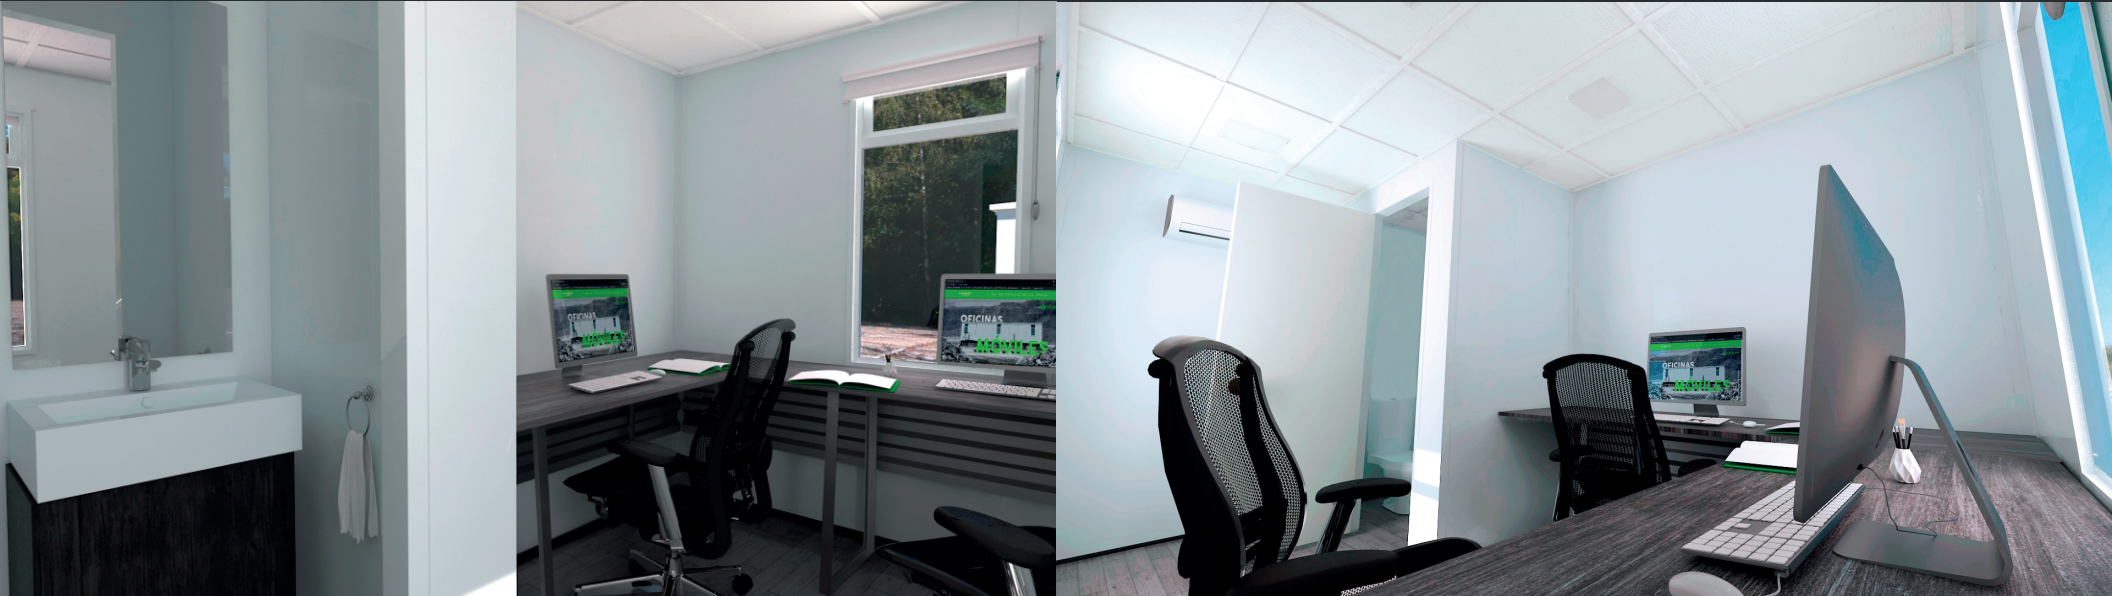

INTERIOR

MOVING SUCCESS