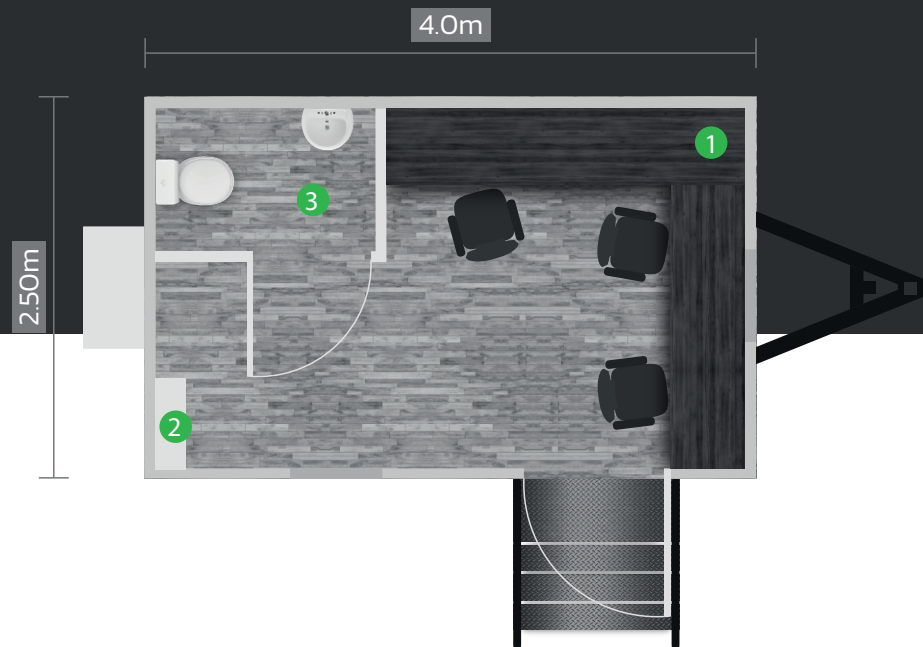

CAPELTON
DE MÉXICO

CM-4B
MODELO

CM-4B

- 1 Mesa de trabajo perimetral
- 2 Aire acondicionado
- 3 Sanitario

General

Puertas	Ventanas	Eje	Rines	Capacidad de carga	Escaleras	Torres de nivelación
1	2	1	15"	1,250kg	1	4

Navegación

Jalon	Gato de Estacionamiento	Cadenas de seguridad	Bandas Reflejantes	Luces de Navegación	Frenos
✓	✓	✓	✓	✓	✗

Equipo

Aire Acondicionado	Mesa de Trabajo	Sanitarios	Privado
✓	✓	1	✗

Dimensiones:

4m (largo) x 2.5m (ancho) x 2.40m (alto)

Especificaciones:

Unidad móvil fabricada con estructura de acero y Muropanel de 3", acústico, térmico e ignífugo, toldo en lámina de aluminio sellado en una sola pieza, Ventanas de aluminio blanco con cristal de 6mm, puerta de acceso de aluminio con marco exterior metálico, suspensión en un eje sencillo con rin 15", 5 birlos, sin frenos.

Incluye:

- Tirón fijo de acero con sistema de nivelación mecánico
- Luces de navegación y reflejante reglamentario
- Centro de carga con clavija
- Sistema de enganche con cadenas de seguridad
- Gato de estacionamiento
- Instalación eléctrica, apagadores y contactos duplex
- Tomas de corriente de 127V
- Piso laminado de tráfico pesado
- Techo interior con falso plafón reticulado
- Aire acondicionado tipo minisplit de 12,000 btu.
- Escalera de ascenso
- Torres de nivelación