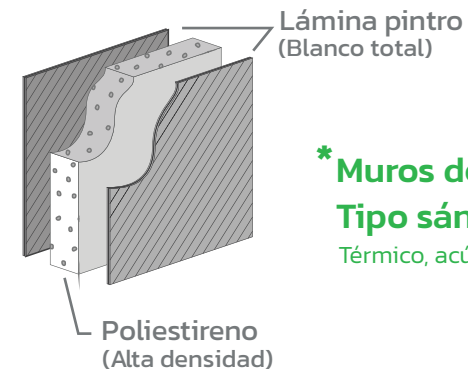

*** Muros de panel
Tipo sándwich de 3"**
Térmico, acústico e ignífugo.

Garantía

- **1 año** en defectos de soldadura de chasis, bastidor y flecha.
- **6 meses** en el kit de suspensión (eje, baleros, maza, muelles, perchas).
- **6 meses** en llantas, rines y luces de navegación.
- **1 año** en muros, falso plafón, luminarias, instalación eléctrica, puertas y ventanas.