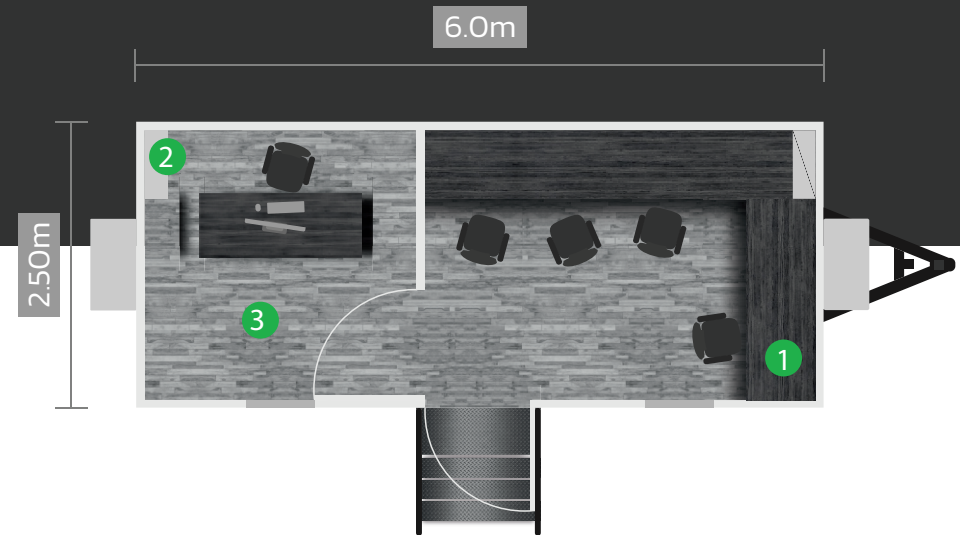

CAPELTÓN

DE MÉXICO

CM-6P

MODELO

CM-6P

- 1 Mesa de trabajo perimetral
- 2 Aire acondicionado
- 3 Privado

General

Puertas	Ventanas	Eje	Rines	Capacidad de carga	Escaleras	Torres de nivelación
1	2	1	15"	1,250kg	1	4

Navegación

Jalon	Gato de Estacionamiento	Cadenas de seguridad	Bandas Reflejantes	Luces de Navegación	Frenos
✓	✓	✓	✓	✓	✗

Equipo

Aire Acondicionado	Mesa de Trabajo	Sanitarios	Privado
✓	✓	✗	1

Dimensiones:

6.0m (largo) x 2.5m (ancho) x 2.4m (alto)

Especificaciones:

Unidad móvil fabricada con estructura de acero y Muropanel de 3", acústico, térmico e ignífugo, toldo en lámina de aluminio sellado en una sola pieza, Ventanas de aluminio blanco con cristal de 6mm, puerta de acceso de aluminio con marco exterior metálico, suspensión en un eje sencillo con rin 15", 5 birlos, sin frenos.

Incluye:

- Tirón fijo de acero con sistema de nivelación mecánico
- Luces de navegación y reflejante reglamentario
- Centro de carga con clavija
- Sistema de enganche con cadenas de seguridad
- Gato de estacionamiento
- Instalación eléctrica, apagadores y contactos duplex
- Tomas de corriente de 127V
- Piso laminado de tráfico pesado
- Techo interior con falso plafón reticulado
- Aire acondicionado tipo minisplit de 12,000 btu.
- Escalera de ascenso
- Torres de nivelación